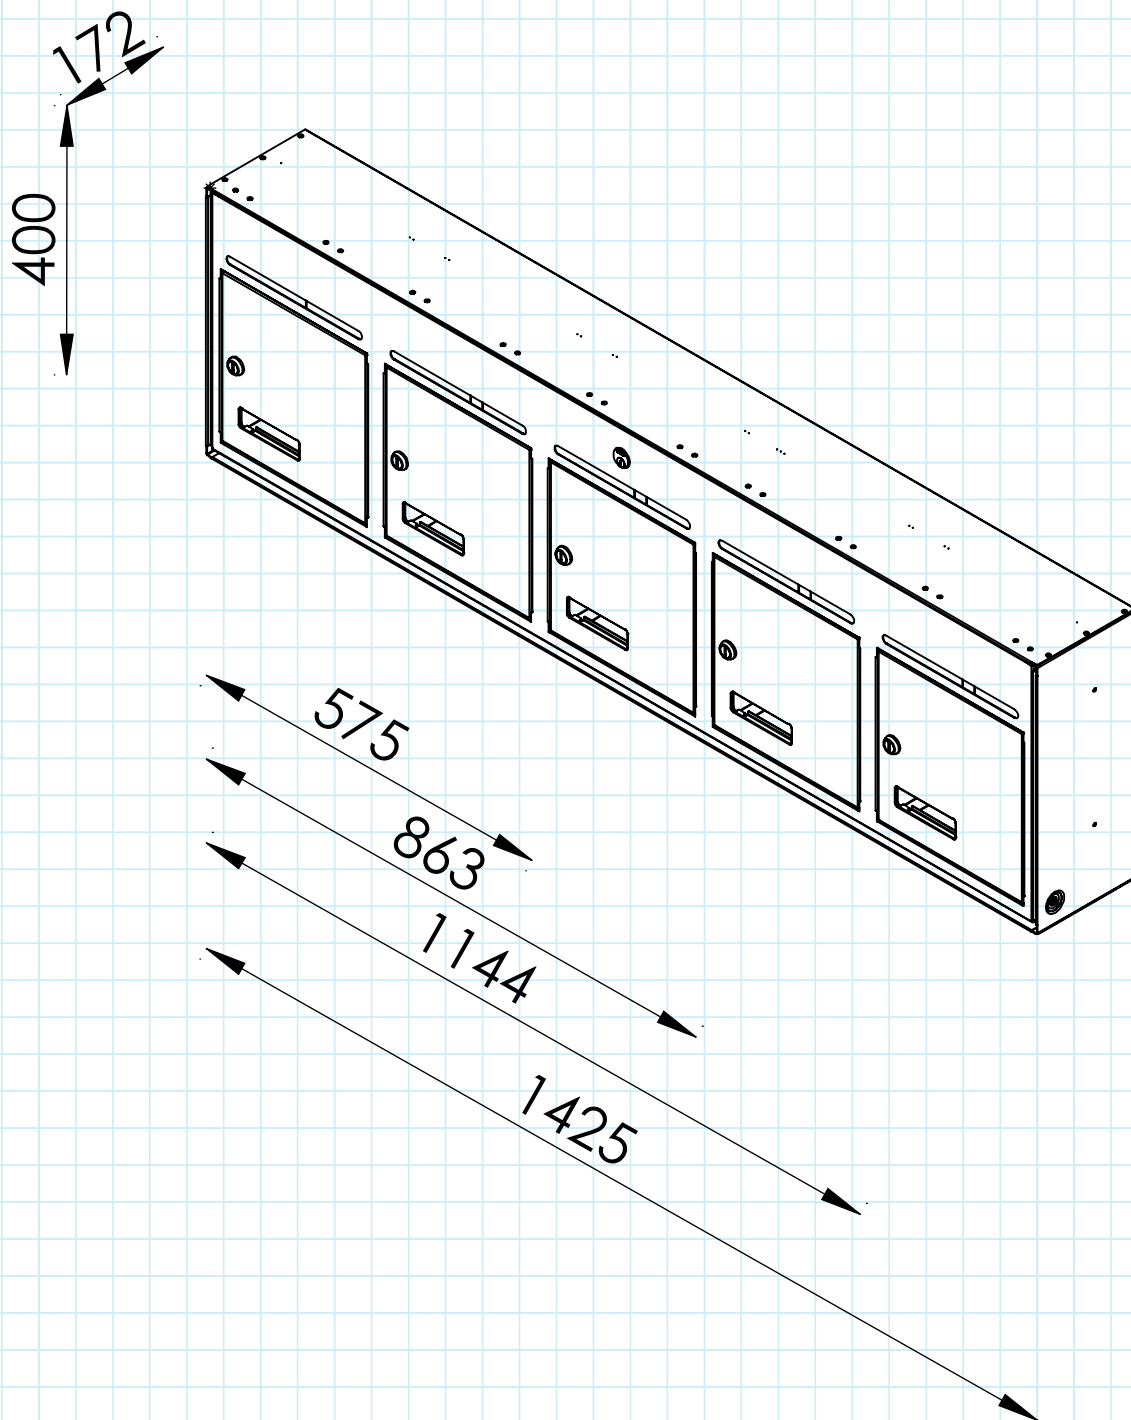

intelligent boxes

Renz Modul fastighetsbox

Renz Modul – Norges bästa fastighetsbox?

- Robust skandinavisk design
- Traditionell design för namnmärkning
- Solida gångjärn
- Stående utförande
- Enkelt underhåll
- Enkla luckbyten genom separat upphängning
- Modulär uppbyggnad
- Centraldörr med låshus från Assa Abloy
- Kvalitetslås från Eurolocks i luckorna
- 10 mm inkast
- Monteras på vägg
- Välj valfri RAL-kulör
- Robust konstruktion i galvaniserad stålplåt
- Rostbeständigt pulverlackerat ytskikt i matt, struktur eller blank
- Tillverkas inom EU
- Tusentals nöjda kunder
- Saluförs endast i Norge

Renz Modul – Norges bästa fastighetsbox?

Yttermått

2-5 brukbara fack

Rätt till tekniska förändringar förbehålles.
Produkter kan vara extrautrustade, prototyper eller koncept.
Färgavvikelse kan förekomma.