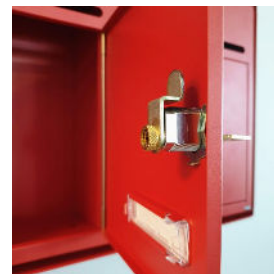

intelligent boxes

Renz Modul fastighetsbox

Renz Modul – Norges bästa fastighetsbox?

- Robust skandinavisk design
- Traditionell design för namnmärkning
- Solida gångjärn
- Stående utförande
- Enkelt underhåll
- Enkla luckbyten genom separat upphängning
- Modulär uppbyggnad
- Centraldörr med låshus från Assa Abloy
- Kvalitetslås från Eurolocks i luckorna
- 10 mm inkast
- Monteras på vägg
- Välj valfri RAL-kulör
- Robust konstruktion i galvaniserad stålplåt
- Rostbeständigt pulverlackerat ytskikt i matt, struktur eller blank
- Tillverkas inom EU
- Tusentals nöjda kunder
- Saluförs endast i Norge

Renz Modul – Norges bästa fastighetsbox?

Yttermått

2-5 brukbara fack

Rätt till tekniska förändringar förbehålles.
Produkter kan vara extrautrustade, prototyper eller koncept.
Färgavvikelse kan förekomma.