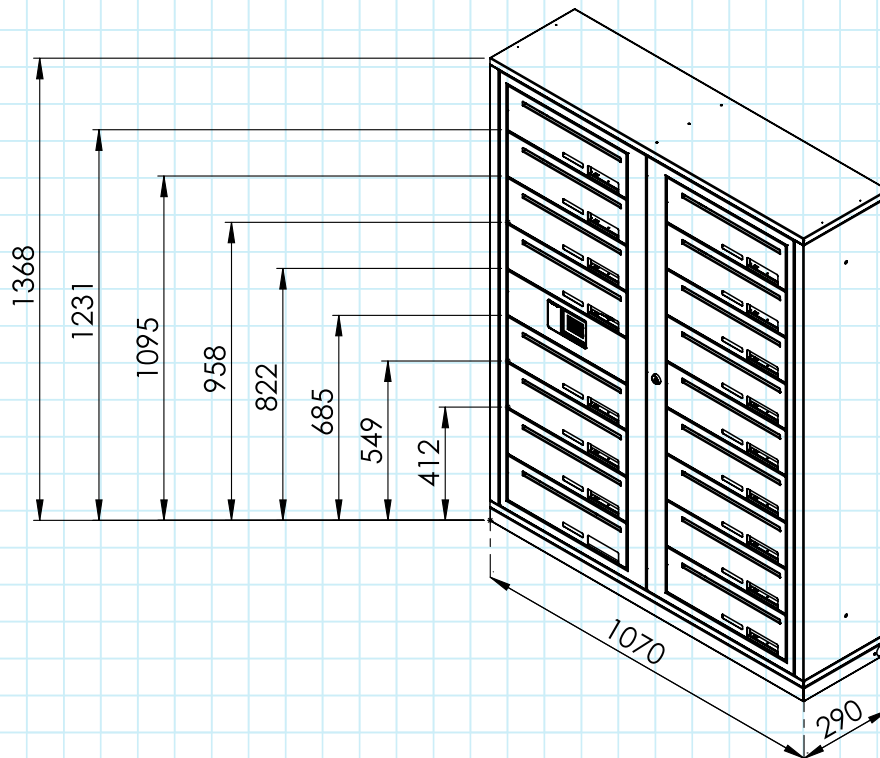

## myRENZbox e-Line – Skandinaviens intelligentaste fastighetsbox!?

- Möjlighet till full integration med marknadens ledande passersystem (Aptus, ARX, Axema, iLOQ RCO, Salto, mfl)
- Access mha nyckelbricka, PIN-kod och mobil app
- Hantering av namnändring och accesser sker centralt via PC, tablet eller smartphone
- Elektroniska lås med utfjädrande luckor
- Digitala namnskyltar med OLED-teknologi ger överlägsen läsbarhet i alla vinklar
- Centralenhet med 3,5-tums touchdisplay möjliggör inleverans av paket
- Utbyggbar med paketboxar
- Liggande, stående och kompakt utförande
- Modulär med grundmodul (GM) och tilläggsmodul(er) (TM)
- 10 mm inkast med "fiskningskydd"
- Monteras på vägg, inbyggd i vägg eller på benstativ
- Välj valfri RAL-kulör
- Säkerhetsklassad av RISE
- Certifierad av FFF
- P-märkt
- Robust konstruktion i galvaniserad stålplåt
- Rostbeständigt pulverlackerat ytskick i matt, struktur eller blank
- Tillverkas inom EU
- Tusentals nöjda kunder

## Liggande - Yttermått

Dubbelmodul (D)  
GM 3-17 brukbara fack  
TM 4-18 brukbara fack

Singelmodul (S)  
GM 1-8 brukbara fack  
TM 2-9 brukbara fack