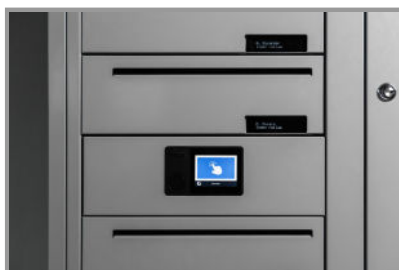

## myRENZbox e-Line – Skandinaviens intelligentaste fastighetsbox!?

- Möjlighet till full integration med marknadens ledande passersystem (Aptus, ARX, Axema, iLOQ RCO, Salto, mfl)
- Access mha nyckelbricka, PIN-kod och mobil app
- Hantering av namnändring och accesser sker centralt via PC, tablet eller smartphone
- Elektroniska lås med utfjädrande luckor
- Digitala namnskyltar med OLED-teknologi ger överlägsen läsbarhet i alla vinklar
- Centralenhet med 3,5-tums touchdisplay möjliggör inleverans av paket
- Utbyggbar med paketboxar
- Liggande, stående och kompakt utförande
- Modulär med grundmodul (GM) och tilläggsmodul(er) (TM)
- 10 mm inkast med "fiskningskydd"
- Monteras på vägg, inbyggd i vägg eller på benstativ
- Välj valfri RAL-kulör
- Säkerhetsklassad av RISE
- Certifierad av FFF
- P-märkt
- Robust konstruktion i galvaniserad stålplåt
- Rostbeständigt pulverlackerat ytskick i matt, struktur eller blank
- Tillverkas inom EU
- Tusentals nöjda kunder