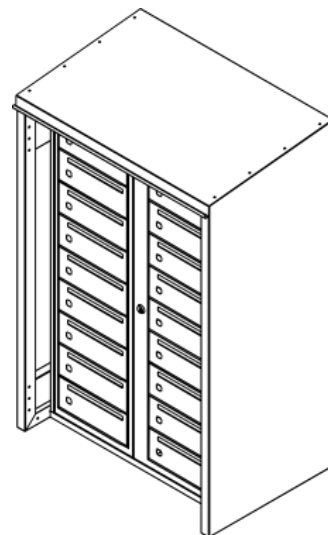

Mått - RENZ Classic Utomhus

Rader	Höjd (mm)	Kolumner	Bredd (mm)	Djup (mm)
2	413	1	454	493
3	525	2	764	
4	637			
5	749			
6	861			
7	973			
8	1085			
9	1197			

2 kolumner