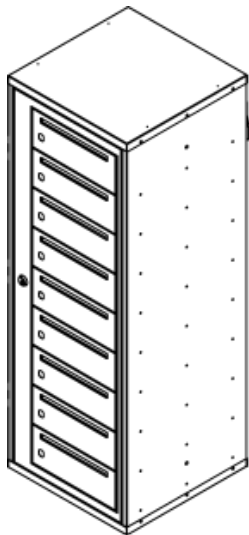

Mått - RENZ Classic Kompakt SE

Rader	Höjd (mm)	Kolumner	Bredd (mm)	Djup (mm)
2	326	1	388	392
3	438	2	700	
4	550			
5	662			
6	774			
7	886			
8	998			
9	1110			

1 kolumn