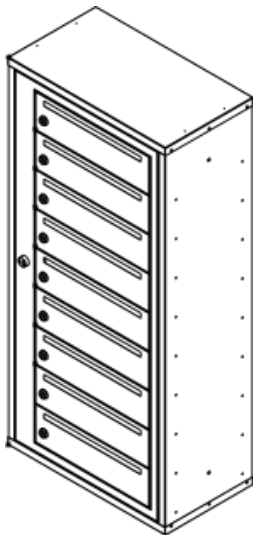

Mått - RENZ Classic Liggande

Rader	Höjd (mm)	Kolumner	Bredd (mm)	Djup (mm)
2	326	1	521	291
3	438	2	995	
4	550			
5	662			
6	774			
7	886			
8	998			
9	1110			

1 kolumn