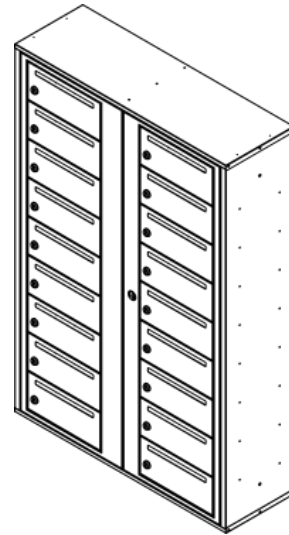

Mått - RENZ Classic Kompakt NO

Rader	Höjd (mm)	Kolumner	Bredd (mm)	Djup (mm)
2	333	1	430	270
3	466	2	838	
4	599			
5	732			
6	865			
7	998			
8	1131			
9	1264			

2 kolumner