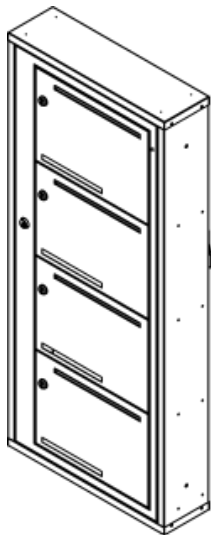

Rader	Höjd (mm)	Kolumner	Bredd (mm)	Djup (mm)
2	326	1	521	291
3	438	2	995	
4	550			
5	662			
6	774			
7	886			
8	998			
9	1110			

1 kolumn

2 kolumner

Mått - RENZ Classic Stående

Rader	Höjd (mm)	Kolumner	Bredd (mm)	Djup (mm)
2	650	1	521	150
3	923	2	995	
4	1196			