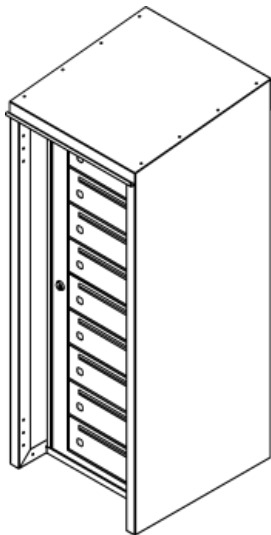

Mått - RENZ Classic Utomhus

Rader	Höjd (mm)	Kolumner	Bredd (mm)	Djup (mm)
2	413	1	454	493
3	525	2	764	
4	637			
5	749			
6	861			
7	973			
8	1085			
9	1197			

1 kolumn