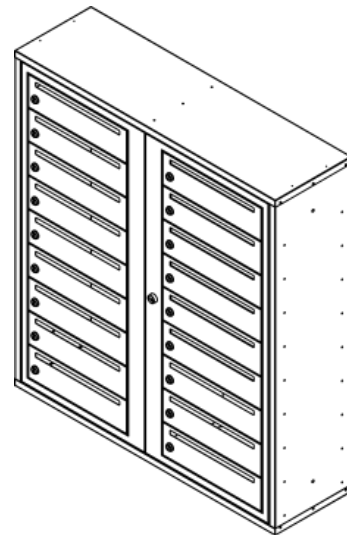

Mått - RENZ Classic Liggande

Rader	Höjd (mm)	Kolumner	Bredd (mm)	Djup (mm)
2	326	1	521	291
3	438	2	995	
4	550			
5	662			
6	774			
7	886			
8	998			
9	1110			

2 kolumner