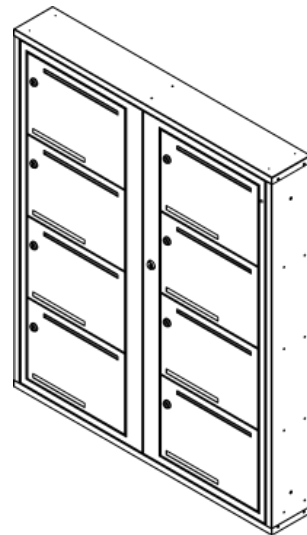

Mått - RENZ Classic Stående

Rader	Höjd (mm)	Kolumner	Bredd (mm)	Djup (mm)
2	650	1	521	150
3	923	2	995	
4	1196			

2 kolumner