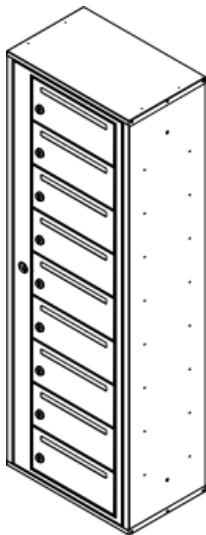

Mått - RENZ Classic Kompakt NO

Rader	Höjd (mm)	Kolumner	Bredd (mm)	Djup (mm)
2	333	1	430	270
3	466	2	838	
4	599			
5	732			
6	865			
7	998			
8	1131			
9	1264			

1 kolumn