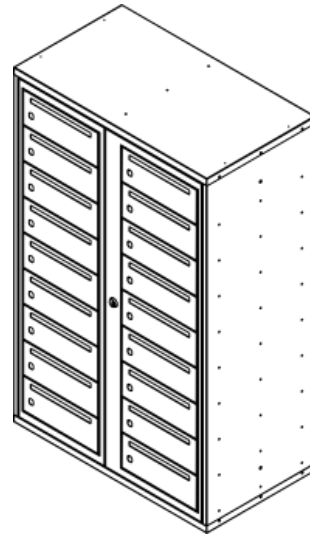

Mått - RENZ Classic Kompakt SE

Rader	Höjd (mm)	Kolumner	Bredd (mm)	Djup (mm)
2	326	1	388	392
3	438	2	700	
4	550			
5	662			
6	774			
7	886			
8	998			
9	1110			

2 kolumner