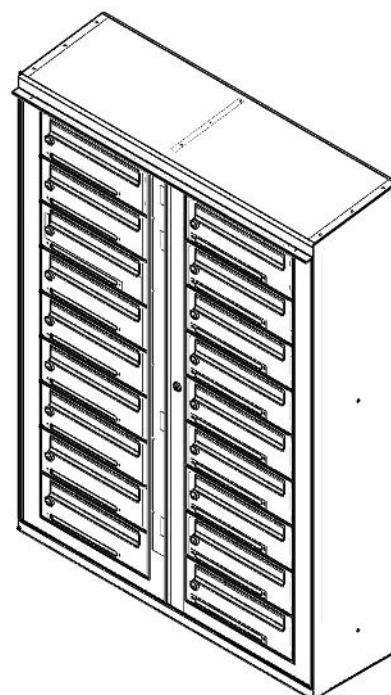

Fastighetsbox RENZ Excellence

Egenskaper

- Material: Galvaniserat stål, 1,0-1,5 mm
- Ytskikt: Valfri pulverlack, glansig/matt/struktur
- Inkast: 35 mm med klaff *
- Namnmärkning: 1 st 270x23 mm per fack
- Färgval: Valfri RAL-kulör

Miljö

- Tillverkad i EU: Ja
- Byggvarubedömning: Ja

Format

- Utomhus
- Inomhus

Medföljer

- Monteringsskena för upphängning på vägg
- Snedtak
- A4-ark för namnmärkning
- Reklammärkning (röda/gröna skyltar) till varje fack
- Lås med 3 st nycklar till varje fack

Tillbehör

- LED-belysning
- Paketfack
- Specialfack, dubbel-/trippelfack
- Stativ
- Anpassning för systemlås, hålbild och läsregel
- Inkaststopp
- Dörrskyltar / Tidningshållare / Trapphustavlor

* RENZ Excellence Inomhus:
10 mm inkast

Mått - RENZ Excellence Utomhus & Inomhus

Rader	Höjd (mm)	Kolumner	Bredd (mm)	Djup (mm)
2	499	1	566	325
3	646	2	1113	
4	794			
5	941			
6	1089			
7	1236			
8	1384			
9	1531			

1 kolumn

2 kolumner