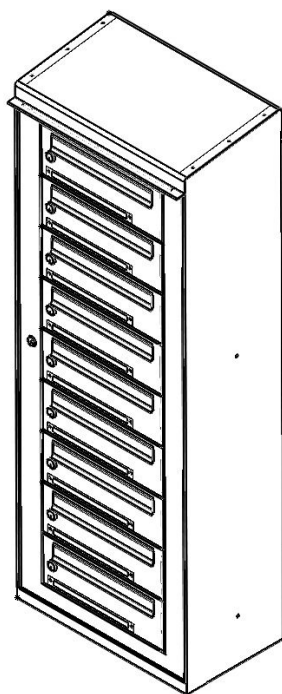

Fastighetsbox RENZ Excellence

Egenskaper

- Material: Galvaniserat stål, 1,0-1,5 mm
- Ytskikt: Valfri pulverlack, glansig/matt/struktur
- Inkast: 35 mm med klaff *
- Namnmärkning: 1 st 270x23 mm per fack
- Färgval: Valfri RAL-kulör

Miljö

- Tillverkad i EU: Ja
- Byggvarubedömning: Ja

Format

- Utomhus
- Inomhus

Medföljer

- Monteringsskena för upphängning på vägg
- Snedtak
- A4-ark för namnmärkning
- Reklammärkning (röda/gröna skyltar) till varje fack
- Lås med 3 st nycklar till varje fack

Tillbehör

- LED-belysning
- Paketfack
- Specialfack, dubbel-/trippelfack
- Stativ
- Anpassning för systemlås, hålbild och läsregel
- Inkaststopp
- Dörrskyltar / Tidningshållare / Trapphustavlor

* RENZ Excellence Inomhus:
10 mm inkast

Mått - RENZ Excellence Utomhus & Inomhus

Rader	Höjd (mm)	Kolumner	Bredd (mm)	Djup (mm)
2	499	1	566	325
3	646	2	1113	
4	794			
5	941			
6	1089			
7	1236			
8	1384			
9	1531			

1 kolumn

2 kolumner